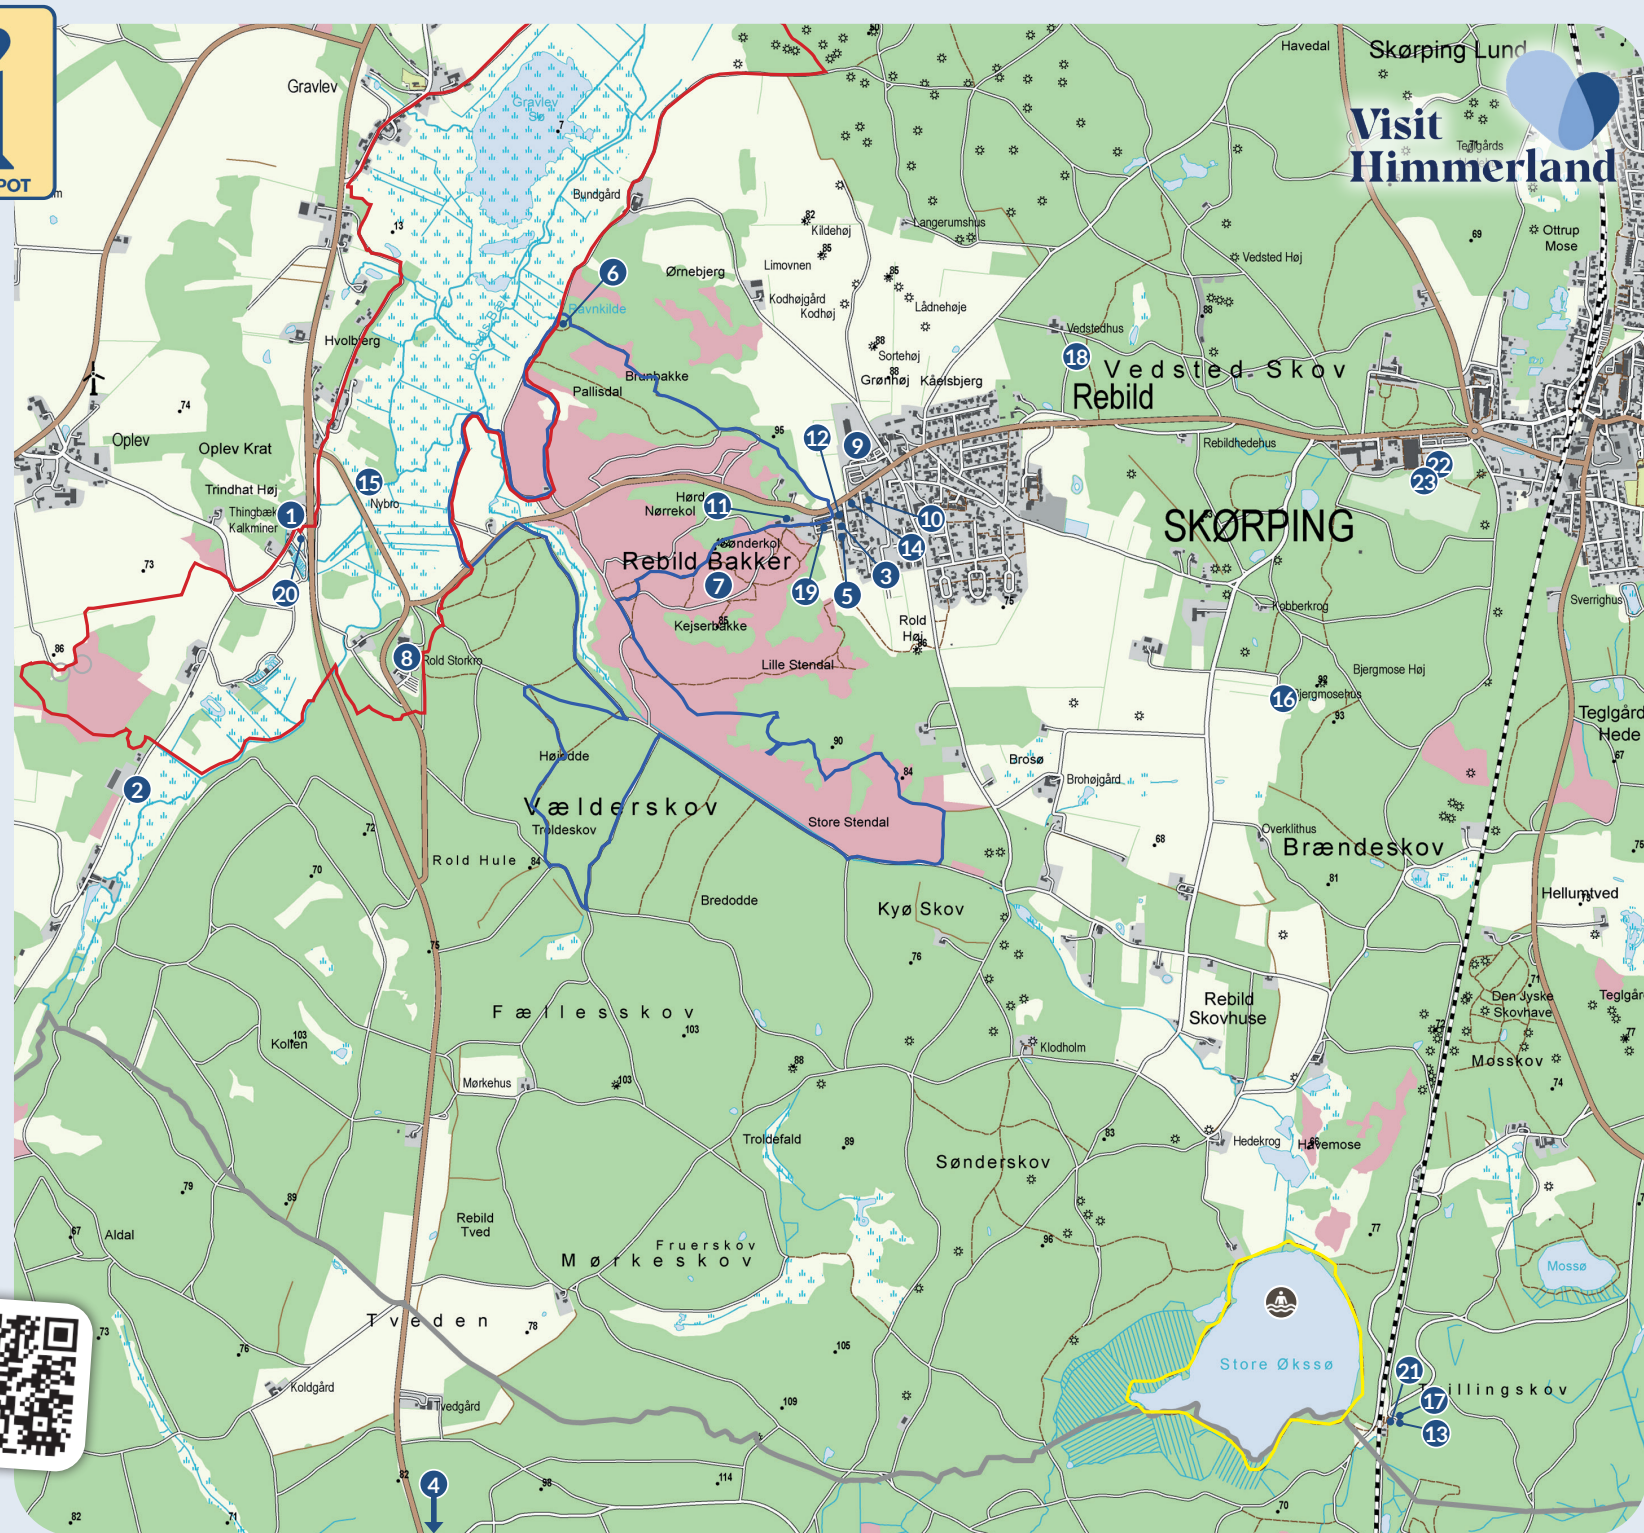

Velkommen til Rebild & Rold Skov

Attraktioner / seværdigheder

1. Rebildcentret med Thingbæk Kalkminer
2. Koldkrigsmuseet REGAN Vest
3. Museum Rebild
4. Cirkusmuseet i Rold
5. RebildPorten, turistinformation og udstilling
6. Ravnkilden
7. Rebild Bakker og "Gryden"

Spisesteder, cafeer og bar

8. Rold StorKro
9. Comwell Rebild Bakker
10. Røverstuen
11. TopKaren
12. Rebildhus
13. Moskovpavillon

Overnatning

8. Rold StorKro
9. Comwell Rebild Bakker
14. Danhostel Rebild

Aktiviteter

8. Minigolf ved Rold StorKro
15. Rebild Kanoudelejning (sejlads på Lindenborg Å)
16. Rold Skov Adventure
17. Naturlegeplads v. Moskovpavillon
18. Røverknolden naturlegeplads

Vandrerruter og MTB spor

19. Rebild Bakker ruten, start, 10,8 km
20. Gravlev Ådal ruten, start, 11,8 km
21. Store Økssø-stien, start, 2,8 km
22. MTB-spor: Den Store Rold Skov rute, 17,5-26 km, start
23. MTB-spor: 24 timers ruten, 14 km, start

Opdag Himmerland

Vil du opdage meget mere af skønne Himmerland? Find flere oplevelser på Visithimmerland.dk

Weitere Info finden Sie auf Visithimmerland.de Find more information at Visithimmerland.eu

Info Spot = Mini turistinfo

Visit
Himmerland